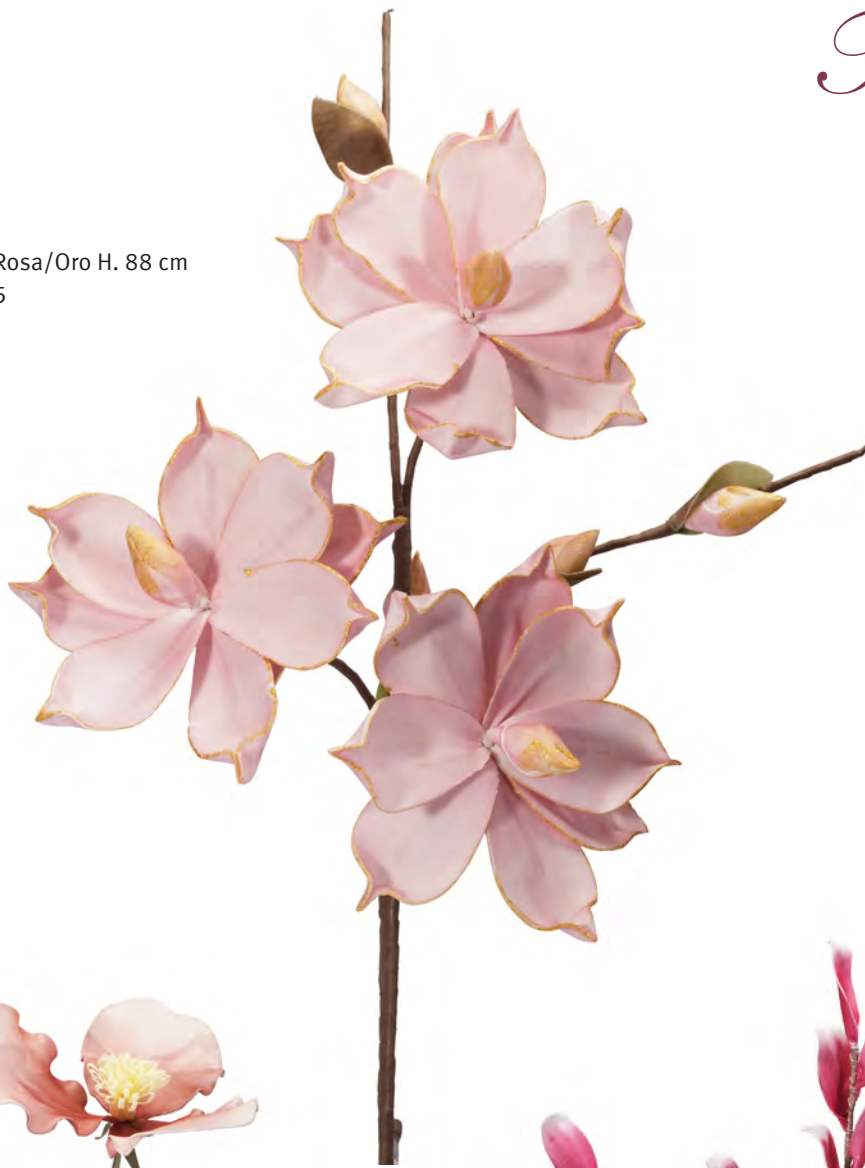

D18716
Cornice farfalline oro 26 x 31,5 cm
(20 x 25 cm)
Netto: 13,45
Ostuni

D18717
Cornice farfalline bianca 19,5 x 24 cm
(13 x 18 cm)
Netto: 8,95
Ostuni

D18718
Cornice farfalline bianca 26 x 31,5 cm
(20 x 25 cm)
Netto: 13,45
Ostuni

Flowers

D18395

Magnolia Rosa/Oro H. 88 cm

Netto: 6,25

Flowers

D18247

Ramo di Magnolia H. 120 cm

Netto: 5,45