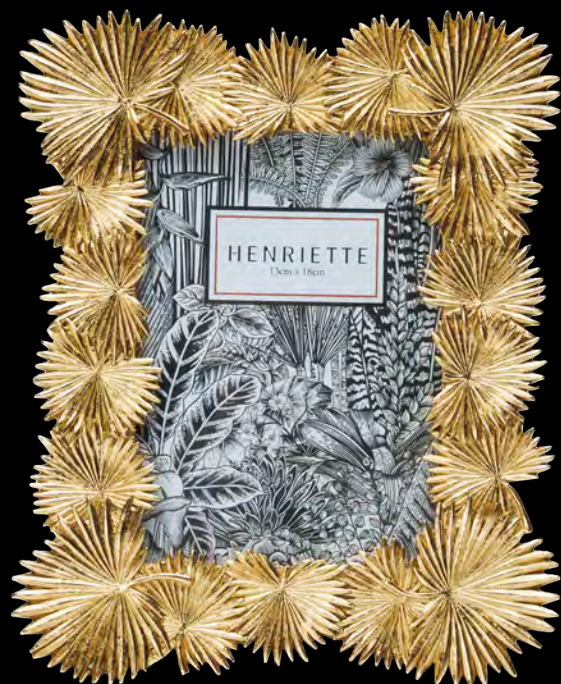

D18709

Cornice 3 scimmiette oro 18 x 21,5 cm
(13 x 18 cm)
Netto: 9,45
Jungle

D18710

Cornice 3 scimmiette oro 26 x 29 cm
(20 x 25 cm)
Netto: 14,45
Jungle

Ostuni

D18707

Cornice mare champagne 16,5 x 21,5 cm
(13 x 18 cm)

Netto: 8,95
Ostuni

D18708

Cornice mare champagne 24 x 29 cm
(20 x 25 cm)

Netto: 13,45
Ostuni

D18711
Cornice palme bianca 20,5 x 25 cm
(13 x 18 cm)
Netto: 8,95
Ostuni

D18712
Cornice palme bianca 28 x 33 cm
(20 x 25 cm)
Netto: 13,45
Ostuni

D18713
Cornice palme oro 20,5 x 25 cm
(13 x 18 cm)
Netto: 8,95
Ostuni

D18714
Cornice palme oro 28 x 33 cm
(20 x 25 cm)
Netto: 13,45
Ostuni

D18715
Cornice farfalline oro 19,5 x 24 cm
(13 x 18 cm)
Netto: 8,95
Ostuni